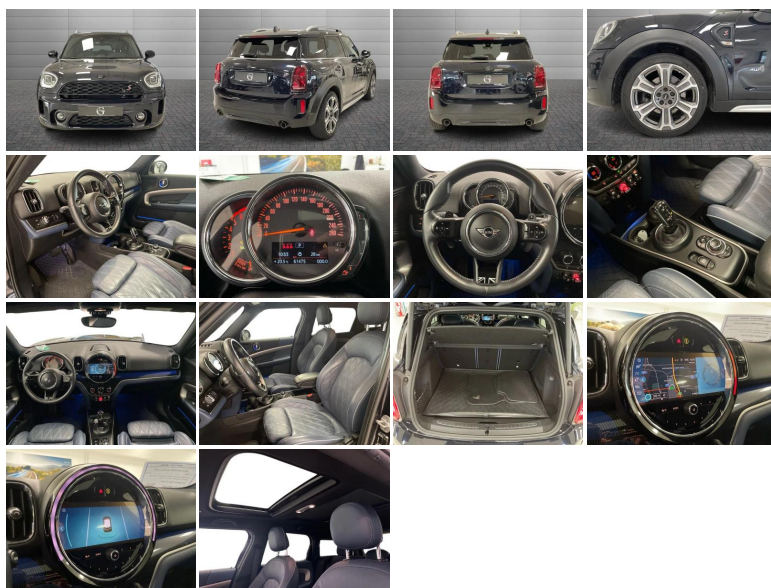

Stato:	Stock
Tipologia:	Usato
Chilometri:	61.475 km
Immatricolazione:	23/2021
Potenza:	190CV - 140kW
Cambio:	automatico
Colore esterno:	Nero
Interni:	Pelle
Neopatentati:	No
Rif. N° Stock:	GS-U23763

PREZZO GINO

€ 29.900