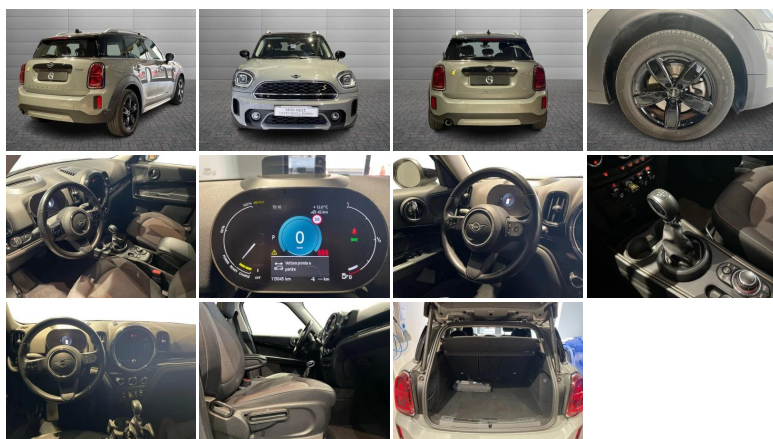

DATI TECNICI

- **Versione:** 1.5 Cooper SE All4 all4 auto
- **Carrozzeria:** suv

MOTORE

- **Alimentazione:** ibrido benzina
- **Cambio:** automatico
- **Marce:** 6
- **Trazione:** Integrale
- **Potenza:** 92 kW (125 CV) omologata
- **Coppia:** 220/1480 Nm
- **Cilindrata:** 1499

CORPO VETTURA

- **Altezza:** 156 cm
- **Larghezza:** 182 cm
- **Lunghezza:** 430 cm
- **Porte:** 5
- **Posti:** 5
- **Massa:** 1790 kg

PRESTAZIONI

- **Accelerazione 0-100 km/h:** 6.8 s

CONSUMI ED EMISSIONI

- **Omologazione:** EURO6
- **Emissioni CO2:** 40 g/km