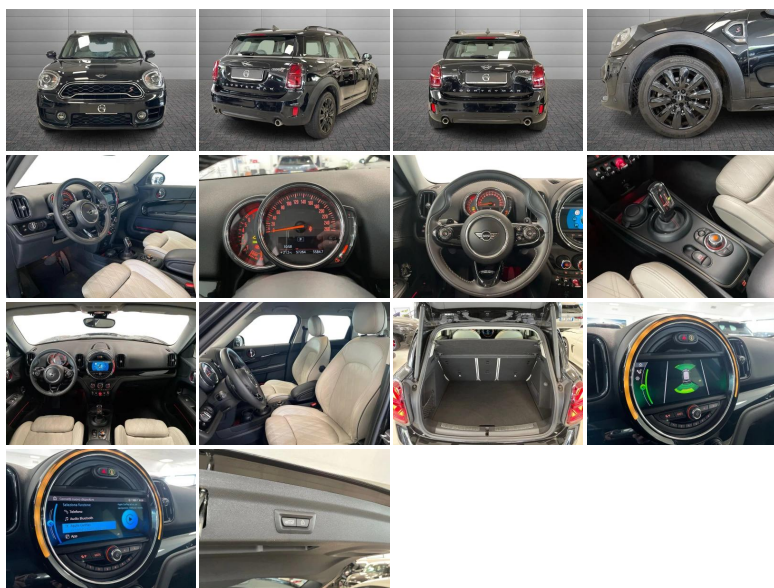

**MINI****COUNTRYMAN 2.0 Cooper S Hype auto 7m my18**

Stato:	Stock
Tipologia:	Usato
Chilometri:	57.264 km
Immatricolazione:	28/2020
Potenza:	192CV - 141kW
Cambio:	automatico
Colore esterno:	NERO
Interni:	Pelle Chiara
Neopatentati:	No
Rif. N° Stock:	GS-U24341

PREZZO GINO

€ 24.800**DATI TECNICI**

- **Versione:** 2.0 Cooper S Hype auto 7m my18
- **Carrozzeria:** SUV

MOTORE

- **Alimentazione:** benzina
- **Cambio:** automatico
- **Marce:** 7
- **Trazione:** Anteriore
- **Potenza:** 141 kW (192 CV) omologata
- **Coppia:** 280/1350 Nm
- **Cilindrata:** 1998

CORPO VETTURA

- **Altezza:** 156 cm
- **Larghezza:** 182 cm
- **Lunghezza:** 430 cm
- **Porte:** 5
- **Posti:** 5
- **Massa:** 1540 kg

PRESTAZIONI

- **Accelerazione 0-100 km/h:** 7.5 s

CONSUMI ED EMISSIONI