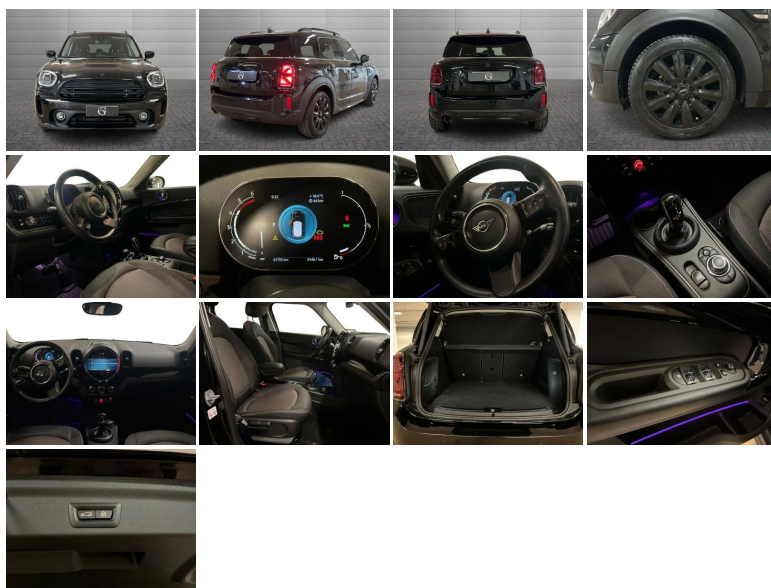

MINI COUNTRYMAN 2.0 Cooper D Classic auto

| | |
|--------------------------|---------------|
| Stato: | Stock |
| Tipologia: | Usato |
| Chilometri: | 91.733 km |
| Immatricolazione: | 25/2022 |
| Potenza: | 150CV - 110kW |
| Cambio: | automatico |
| Colore esterno: | Nero |
| Interni: | Tessuto |
| Neopatentati: | No |
| Rif. N° Stock: | GS-U24433 |

PREZZO GINO

€ 24.900

DATI TECNICI

- **Versione:** 2.0 Cooper D Classic auto
- **Carrozzeria:** SUV

MOTORE

- **Alimentazione:** diesel
- **Cambio:** automatico
- **Marce:** 8
- **Trazione:** Anteriore
- **Potenza:** 110 kW (150 CV) omologata
- **Coppia:** 350/1750 Nm
- **Cilindrata:** 1995

CORPO VETTURA

- **Altezza:** 156 cm
- **Larghezza:** 182 cm
- **Lunghezza:** 430 cm
- **Porte:** 5
- **Posti:** 5
- **Massa:** 1585 kg

PRESTAZIONI

- **Accelerazione 0-100 km/h:** 9.1 s

CONSUMI ED EMISSIONI