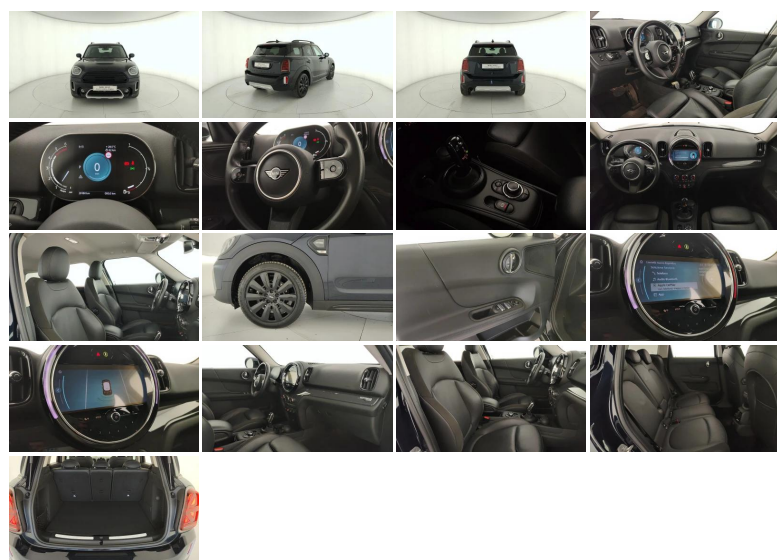

MINI

COUNTRYMAN 2.0 Cooper D Northwood Edition auto

Stato:	Stock
Tipologia:	Usato
Chilometri:	29.176 km
Immatricolazione:	15/2023
Potenza:	150CV - 110kW
Cambio:	automatico
Colore esterno:	Black
Interni:	Pelle
Neopatentati:	No
Rif. N° Stock:	GS-U24539

PREZZO GINO

€ 30.600

DATI TECNICI

- **Versione:** 2.0 Cooper D Northwood Edition auto
- **Carrozzeria:** suv

MOTORE

- **Alimentazione:** diesel
- **Cambio:** automatico
- **Marce:** 8
- **Trazione:** Anteriore
- **Potenza:** 110 kW (150 CV) omologata
- **Coppia:** 350/1750 Nm
- **Cilindrata:** 1995

CORPO VETTURA

- **Altezza:** 156 cm
- **Larghezza:** 182 cm
- **Lunghezza:** 430 cm
- **Porte:** 5
- **Posti:** 5
- **Massa:** 1585 kg

PRESTAZIONI

- **Accelerazione 0-100 km/h:** 9.1 s

CONSUMI ED EMISSIONI