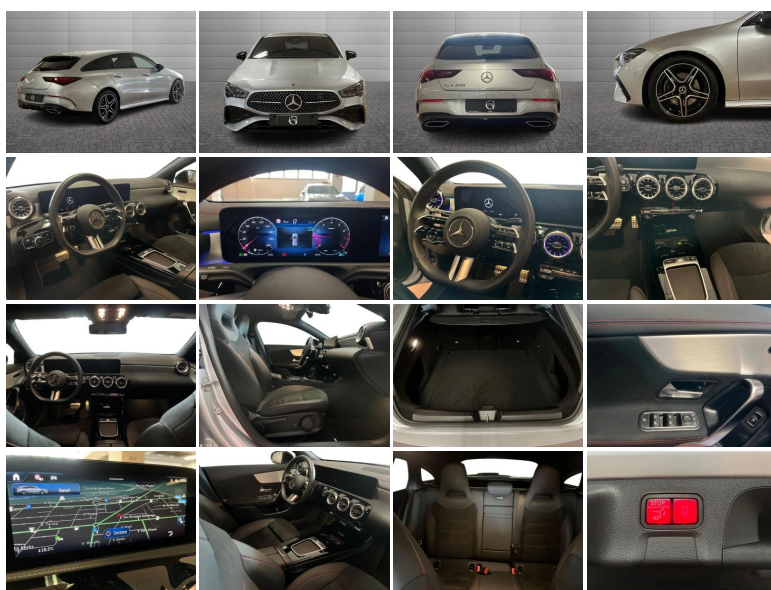

MERCEDES-BENZ

CLA Shooting Brake 200 AMG Line Premium Plus auto

Stato:	Stock
Tipologia:	Usato
Chilometri:	11.754 km
Immatricolazione:	30/2024
Potenza:	163CV - 120kW
Cambio:	automatico
Colore esterno:	Argento
Interni:	Alcantara nera
Neopatentati:	No
Rif. N° Stock:	GS-U24626

PREZZO GINO

€ 37.900

DATI TECNICI

- **Versione:** Shooting Brake 200 AMG Line Premium Plus auto
- **Carrozzeria:** station wagon

MOTORE

- **Alimentazione:** ibrido benzina
- **Cambio:** automatico
- **Marce:** 7
- **Trazione:** Anteriore
- **Potenza:** 120 kW (163 CV) omologata
- **Coppia:** 270/2000 Nm
- **Cilindrata:** 1332

CORPO VETTURA

- **Altezza:** 143 cm
- **Larghezza:** 183 cm
- **Lunghezza:** 469 cm
- **Porte:** 5
- **Posti:** 5
- **Massa:** 1530 kg

PRESTAZIONI

- **Accelerazione 0-100 km/h:** 8.6 s

CONSUMI ED EMISSIONI