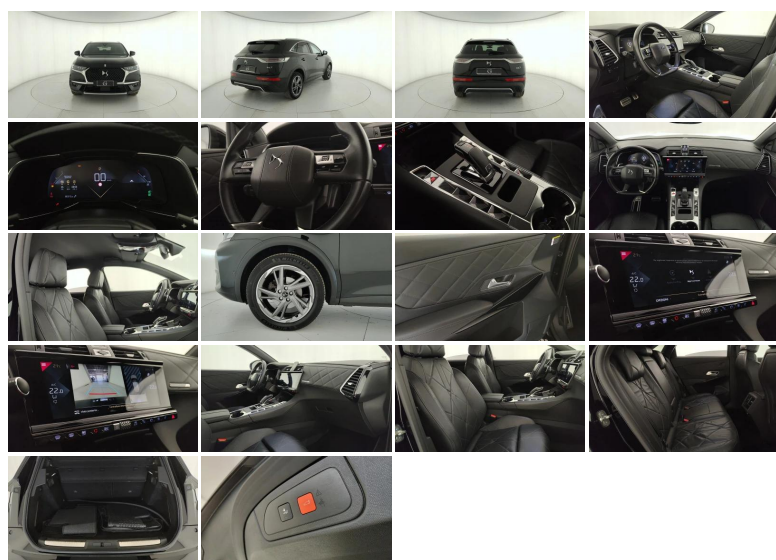

DATI TECNICI

- **Versione:** 1.5 bluehdi Grand Chic 130cv auto
- **Carrozzeria:** suv

MOTORE

- **Alimentazione:** diesel
- **Cambio:** automatico
- **Marce:** 8
- **Trazione:** Anteriore
- **Potenza:** 96 kW (131 CV) omologata
- **Coppia:** 300/1750 Nm
- **Cilindrata:** 1499

CORPO VETTURA

- **Altezza:** 163 cm
- **Larghezza:** 191 cm
- **Lunghezza:** 460 cm
- **Porte:** 5
- **Posti:** 5
- **Massa:** 1660 kg

PRESTAZIONI

- **Accelerazione 0-100 km/h:** 10.9 s

CONSUMI ED EMISSIONI

- **Omologazione:** EURO6
- **Emissioni CO2:** 131 g/km