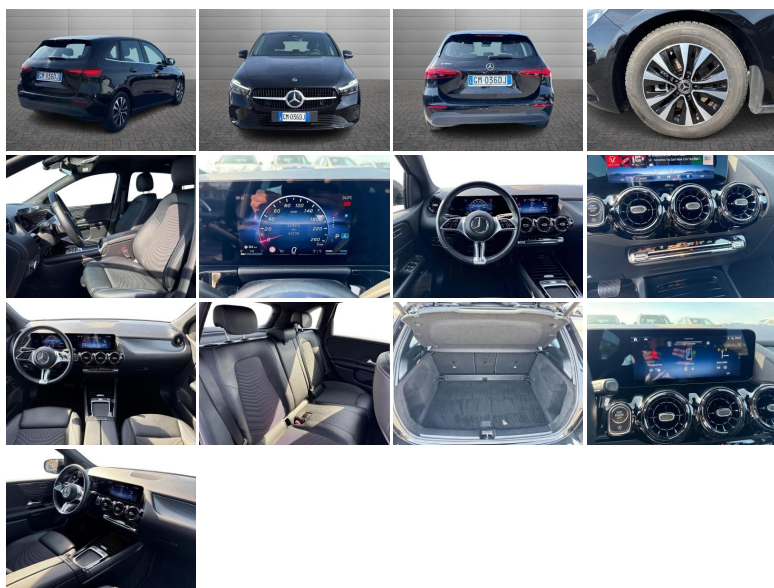

MERCEDES-BENZ

CLASSE B 180 Advanced auto

Stato:	Stock
Tipologia:	Usato
Chilometri:	63.728 km
Immatricolazione:	09/2023
Potenza:	136CV - 100kW
Cambio:	automatico
Colore esterno:	Nero
Interni:	Tessuto
Neopatentati:	No
Rif. N° Stock:	GS-U24841

PREZZO GINO

€ 25.900

DATI TECNICI

- **Versione:** 180 Advanced auto
- **Carrozzeria:** monovolume

MOTORE

- **Alimentazione:** ibrido benzina
- **Cambio:** automatico
- **Marce:** 7
- **Trazione:** Anteriore
- **Potenza:** 100 kW (136 CV) omologata
- **Coppia:** 230/1660 Nm
- **Cilindrata:** 1332

CORPO VETTURA

- **Altezza:** 156 cm
- **Larghezza:** 180 cm
- **Lunghezza:** 442 cm
- **Porte:** 5
- **Posti:** 5
- **Massa:** 1490 kg

PRESTAZIONI

- **Accelerazione 0-100 km/h:** 9.4 s

CONSUMI ED EMISSIONI

- **Omologazione:** EURO6
- **Emissioni CO2:** 134 g/km

OPTIONAL DI SERIE

- Assetto ribassato
- Display centrale 10,25"
- Elementi decorativi Star Pattern
- Interfacce USB supplementari
- Mirror Package
- Pacchetto parcheggio
- Portaoggetti nella consolle con avvolgibile
- Portellone posteriore EASY-PACK
- Predisposizione per chiave digitale
- Sedili anteriori riscaldabili elettricamente
- Sedili Comfort anteriori
- Servizi accesso remoto- (3 anni)
- Supporto lombare regolabile su 4 parametri
- Tirefit
- Volante sportivo multifunzione in pelle