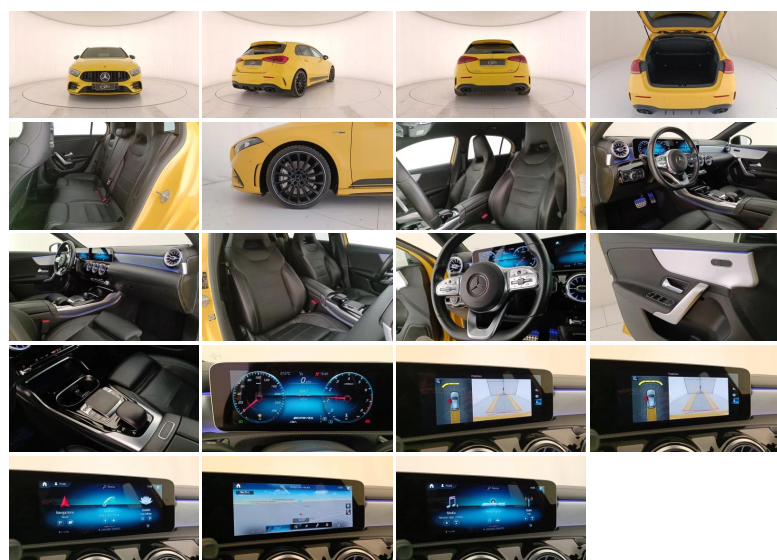

MERCEDES-AMG

Classe A A 35 AMG 4matic auto

| | |
|--------------------------|----------------------|
| Stato: | Stock |
| Tipologia: | Usato |
| Chilometri: | 75.000 km |
| Immatricolazione: | 24/2019 |
| Potenza: | 306CV - 225kW |
| Cambio: | automatico |
| Colore esterno: | Grigio Antracite Met |
| Interni: | Pelle Nero |
| Neopatentati: | No |
| Rif. N° Stock: | GS-U24938 |

PREZZO GINO

€ 29.900

DATI TECNICI

- **Versione:** A 35 AMG 4matic auto
- **Carrozzeria:** berlina

MOTORE

- **Alimentazione:** benzina
- **Cambio:** automatico
- **Marce:** 7
- **Trazione:** Integrale
- **Potenza:** 225 kW (306 CV) omologata
- **Coppia:** 400/3000 Nm
- **Cilindrata:** 1991

CORPO VETTURA

- **Altezza:** 144 cm
- **Larghezza:** 180 cm
- **Lunghezza:** 442 cm
- **Porte:** 5
- **Posti:** 5
- **Massa:** 1605 kg

PRESTAZIONI

- **Accelerazione 0-100 km/h:** 4.7 s

CONSUMI ED EMISSIONI