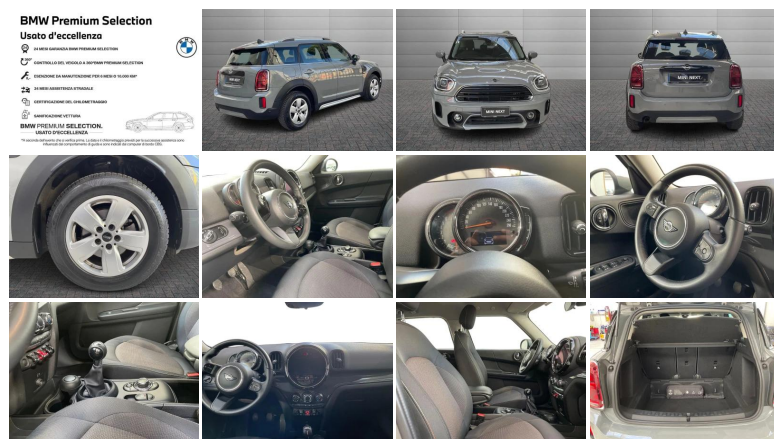

DATI TECNICI

- **Versione:** 1.5 One Essential
- **Carrozzeria:** suv

MOTORE

- **Alimentazione:** benzina
- **Cambio:** manuale
- **Marce:** 6
- **Trazione:** Anteriore
- **Potenza:** 75 kW (102 CV) omologata
- **Coppia:** 190/1380 Nm
- **Cilindrata:** 1499

CORPO VETTURA

- **Altezza:** 156 cm
- **Larghezza:** 182 cm
- **Lunghezza:** 430 cm
- **Porte:** 5
- **Posti:** 5
- **Massa:** 1465 kg

PRESTAZIONI

- **Accelerazione 0-100 km/h:** 12 s

CONSUMI ED EMISSIONI

- **Omologazione:** EURO6
- **Emissioni CO2:** 140 g/km