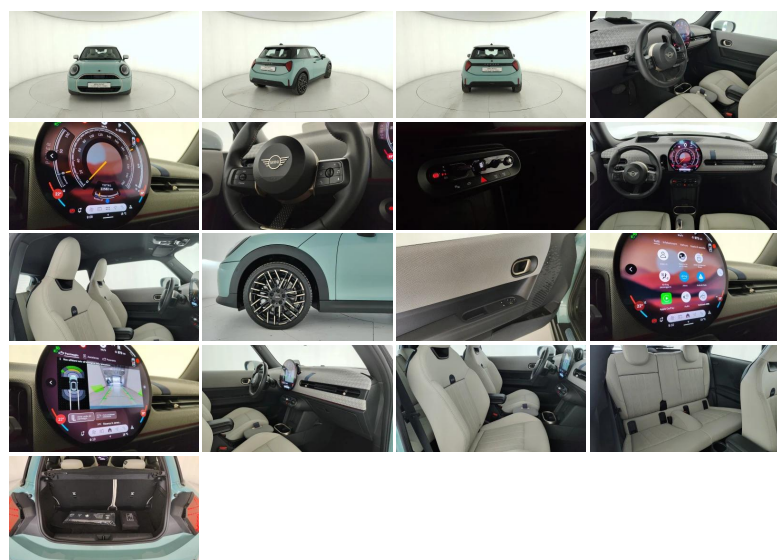

MINI

COOPER 3 PORTE Cooper 3p 1.5 C Favoured auto

Stato:	Stock
Tipologia:	Usato
Chilometri:	22.574 km
Immatricolazione:	30/2024
Potenza:	156CV - 115kW
Cambio:	automatico
Colore esterno:	OCEAN WAVE GREEN
Interni:	Pelle
Neopatentati:	No
Rif. N° Stock:	GS-U25094

PREZZO GINO

€ 29.400

DATI TECNICI

- **Versione:** Cooper 3p 1.5 C Favoured auto
- **Carrozzeria:** berlina

MOTORE

- **Alimentazione:** benzina
- **Cambio:** automatico
- **Marce:** 7
- **Trazione:** Anteriore
- **Potenza:** 115 kW (156 CV) omologata
- **Coppia:** 230/1500 Nm
- **Cilindrata:** 1499

CORPO VETTURA

- **Altezza:** 143 cm
- **Larghezza:** 174 cm
- **Lunghezza:** 388 cm
- **Porte:** 3
- **Posti:** 4
- **Massa:** 1335 kg

PRESTAZIONI

- **Accelerazione 0-100 km/h:** 7.7 s

CONSUMI ED EMISSIONI