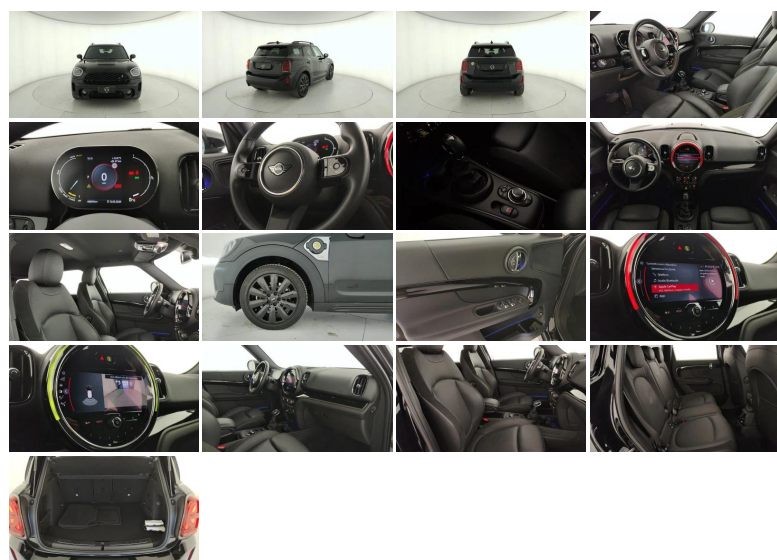

MINI

COUNTRYMAN 1.5 Cooper SE Business all4 auto

Stato:	Stock
Tipologia:	Usato
Chilometri:	40.829 km
Immatricolazione:	28/2023
Potenza:	125CV - 92kW
Cambio:	automatico
Colore esterno:	BLACK
Interni:	Pelle E Tessuto
Neopatentati:	No
Rif. N° Stock:	GS-U25201

CORPO VETTURA

- **Altezza:** 156 cm
- **Larghezza:** 182 cm
- **Lunghezza:** 430 cm
- **Porte:** 5
- **Posti:** 5
- **Massa:** 1790 kg

PRESTAZIONI

- **Accelerazione 0-100 km/h:** 6.8 s

CONSUMI ED EMISSIONI