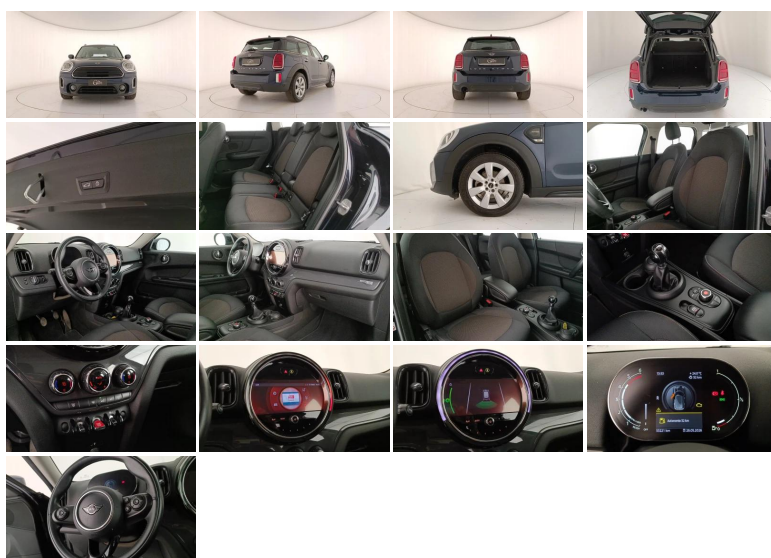

MINI COUNTRYMAN 1.5 One D Business

Stato:	Stock
Tipologia:	Usato
Chilometri:	53.205 km
Immatricolazione:	24/2021
Potenza:	116CV - 85kW
Cambio:	manuale
Colore esterno:	Nero
Interni:	NON DISPONIBILE
Neopatentati:	No
Rif. N° Stock:	GS-U25267

PREZZO GINO

€ **23.900**

DATI TECNICI

- **Versione:** 1.5 One D Business
- **Carrozzeria:** suv

MOTORE

- **Alimentazione:** diesel
- **Cambio:** manuale
- **Marce:** 6
- **Trazione:** Anteriore
- **Potenza:** 85 kW (116 CV) omologata
- **Coppia:** 270/1750 Nm
- **Cilindrata:** 1496

CORPO VETTURA

- **Altezza:** 156 cm
- **Larghezza:** 182 cm
- **Lunghezza:** 430 cm
- **Porte:** 5
- **Posti:** 5
- **Massa:** 1515 kg

PRESTAZIONI

- **Accelerazione 0-100 km/h:** 11.2 s

CONSUMI ED EMISSIONI