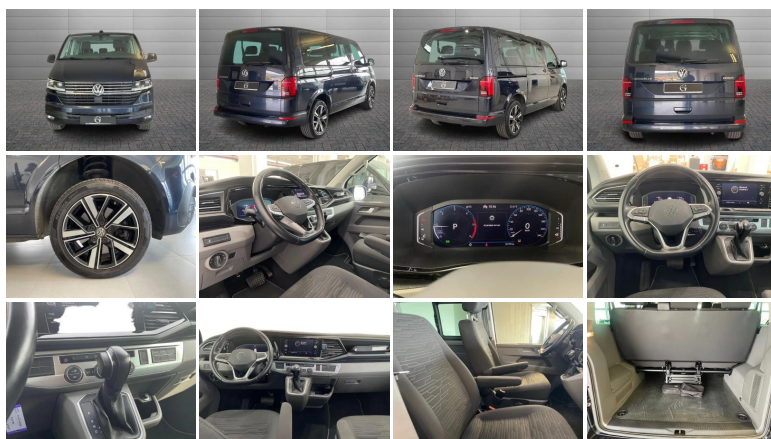

VOLKSWAGEN VIC

T6 Caravelle 2.0 tdi 204cv 3.0t Comf. 4m. p.c. dsg E6

Stato:	Stock
Tipologia:	Usato
Chilometri:	58.147 km
Immatricolazione:	08/2023
Potenza:	204CV - 150kW
Cambio:	automatico
Colore esterno:	Blu
Interni:	Tessuto Grigio
Neopatentati:	No
Rif. N° Stock:	GS-U48572

PREZZO GINO

€47.500

Iva esclusa

DATI TECNICI

- **Versione:** 2.0 tdi 204cv 3.0t Comf. 4m. p.c. dsg E6
- **Carrozzeria:** monovolume

MOTORE

- **Alimentazione:** diesel
- **Cambio:** automatico
- **Marce:** 6
- **Trazione:** Integrale
- **Potenza:** 150 kW (204 CV) omologata
- **Coppia:** 450/1400 Nm
- **Cilindrata:** 1968

CORPO VETTURA

- **Altezza:** 199 cm
- **Larghezza:** 190 cm
- **Lunghezza:** 490 cm
- **Porte:** 4
- **Posti:** 9

CONSUMI ED EMISSIONI

- **Omologazione:** EURO6
- **Emissioni CO2:** 167 g/km

OPTIONAL DI SERIE