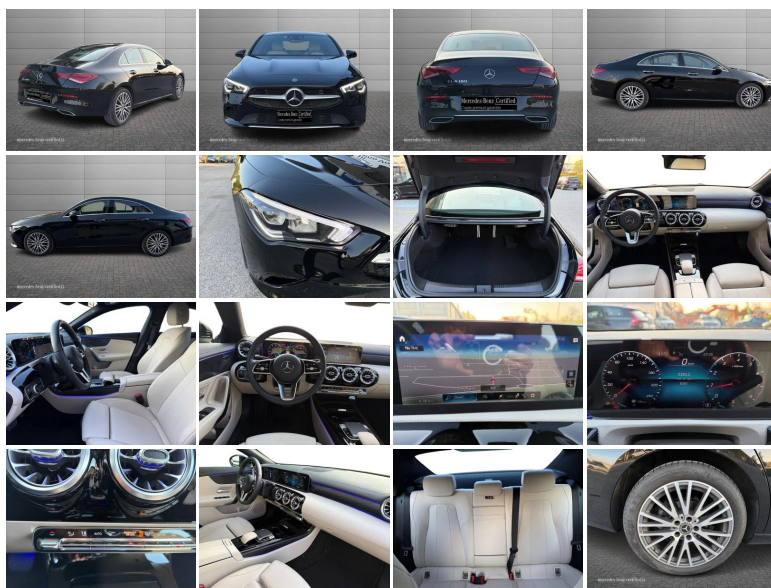

MERCEDES-BENZ

CLA Coupe 180 Sport auto

Stato:	Stock
Tipologia:	Usato
Chilometri:	7.600 km
Immatricolazione:	03/2019
Potenza:	136CV - 100kW
Cambio:	automatico
Colore esterno:	Nero Cosmo metallizzato
Interni:	Pelle Beige
Neopatentati:	No
Rif. N° Stock:	GS-U54790

PREZZO GINO

€ 30.900

DATI TECNICI

- **Versione:** Coupe 180 Sport auto
- **Carrozzeria:** berlina

MOTORE

- **Alimentazione:** benzina
- **Cambio:** automatico
- **Marce:** 7
- **Trazione:** Anteriore
- **Potenza:** 100 kW (136 CV) omologata
- **Coppia:** 200/1460 Nm
- **Cilindrata:** 1332

CORPO VETTURA

- **Altezza:** 144 cm
- **Larghezza:** 183 cm
- **Lunghezza:** 469 cm
- **Porte:** 4
- **Posti:** 5
- **Massa:** 1410 kg

PRESTAZIONI

- **Accelerazione 0-100 km/h:** 9 s

CONSUMI ED EMISSIONI

- **Omologazione:** EURO6
- **Emissioni CO2:** 135 g/km