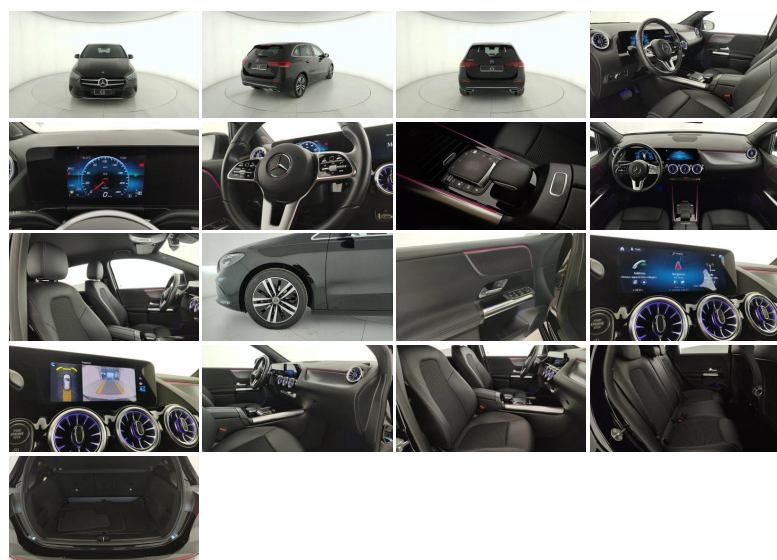

## MERCEDES-BENZ

### CLASSE B 180 d Sport auto

<b>Stato:</b>	Stock
<b>Tipologia:</b>	Usato
<b>Chilometri:</b>	66.841 km
<b>Immatricolazione:</b>	24/2022
<b>Potenza:</b>	116CV - 85kW
<b>Cambio:</b>	automatico
<b>Colore esterno:</b>	Nero
<b>Interni:</b>	Pelle/Tessuto Nero
<b>Neopatentati:</b>	No
<b>Rif. N° Stock:</b>	GS-U55025

### CORPO VETTURA

- **Altezza:** 156 cm
- **Larghezza:** 180 cm
- **Lunghezza:** 442 cm
- **Porte:** 5
- **Posti:** 5
- **Massa:** 1535 kg