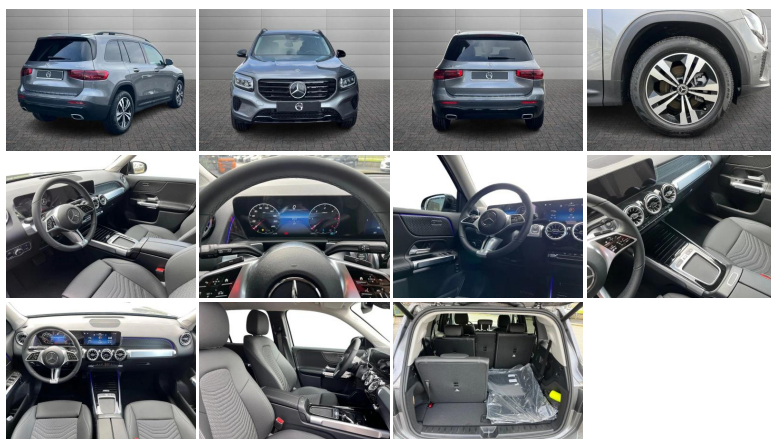

DATI TECNICI

- **Versione:** 200 d Progressive Advanced Plus 4matic auto 7p.ti
- **Carrozzeria:** suv

MOTORE

- **Alimentazione:** diesel
- **Cambio:** automatico
- **Marce:** 8
- **Trazione:** Integrale
- **Potenza:** 110 kW (150 CV) omologata
- **Coppia:** 320/1400 Nm
- **Cilindrata:** 1950

CORPO VETTURA

- **Altezza:** 169 cm
- **Larghezza:** 183 cm
- **Lunghezza:** 463 cm
- **Porte:** 5
- **Posti:** 7
- **Massa:** 1785 kg

PRESTAZIONI

- **Accelerazione 0-100 km/h:** 9.5 s

CONSUMI ED EMISSIONI

- **Omologazione:** EURO6
- **Emissioni CO2:** 151 g/km