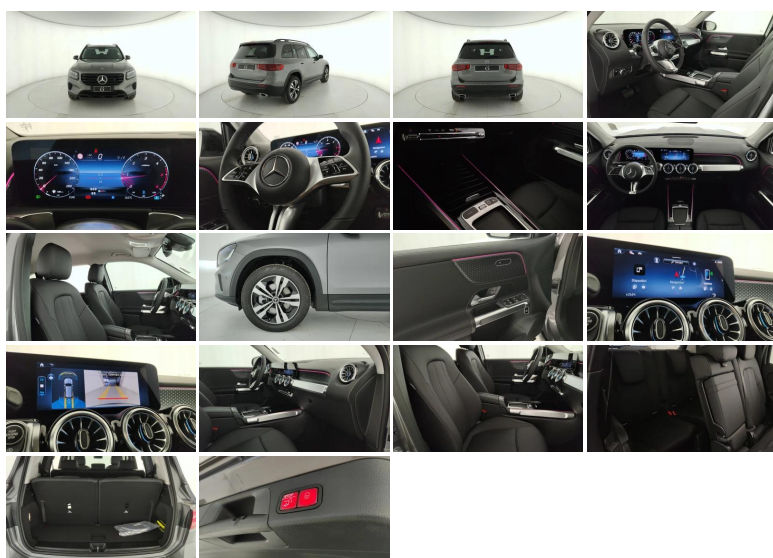

DATI TECNICI

- **Versione:** 200 d Progressive Advanced Plus 4matic auto 7p.ti
- **Carrozzeria:** SUV

MOTORE

- **Alimentazione:** diesel
- **Cambio:** automatico
- **Marce:** 8
- **Trazione:** Integrale
- **Potenza:** 110 kW (150 CV) omologata
- **Coppia:** 320/1400 Nm
- **Cilindrata:** 1950

CORPO VETTURA

- **Altezza:** 169 cm
- **Larghezza:** 183 cm
- **Lunghezza:** 463 cm
- **Porte:** 5
- **Posti:** 7
- **Massa:** 1785 kg

PRESTAZIONI

- **Accelerazione 0-100 km/h:** 9.5 s

CONSUMI ED EMISSIONI

- **Omologazione:** EURO6
- **Emissioni CO2:** 151 g/km