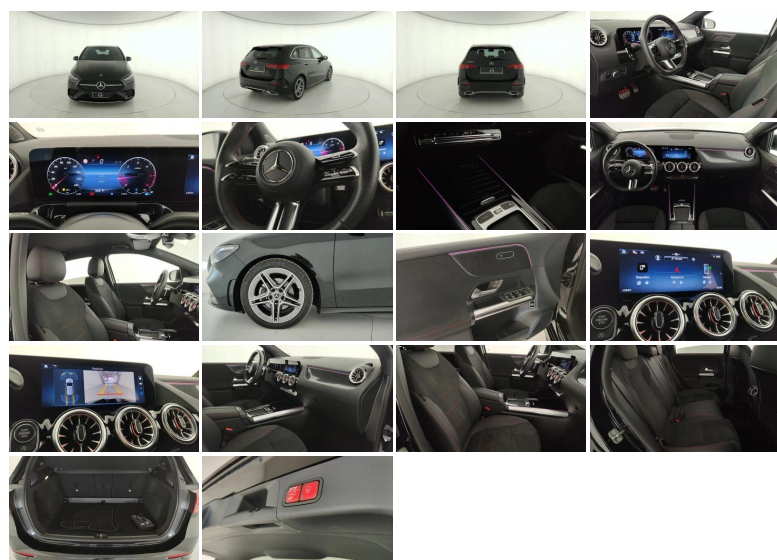

MERCEDES-BENZ

CLASSE B 180 d AMG Line Advanced Plus auto

Stato:	Stock
Tipologia:	Usato
Chilometri:	8.510 km
Immatricolazione:	16/2025
Potenza:	116CV - 85kW
Cambio:	automatico
Colore esterno:	Vernice Nero
Interni:	pelle ecologica ARTICO / microfibra DINAMICA nero
Neopatentati:	No
Rif. N° Stock:	GS-U55324

PREZZO GINO

€ 32.900

DATI TECNICI

- **Versione:** 180 d AMG Line Advanced Plus auto
- **Carrozzeria:** monovolume

MOTORE

- **Alimentazione:** diesel
- **Cambio:** automatico
- **Marce:** 7
- **Trazione:** Anteriore
- **Potenza:** 85 kW (116 CV) omologata
- **Coppia:** 280/1300 Nm
- **Cilindrata:** 1950

CORPO VETTURA

- **Altezza:** 156 cm
- **Larghezza:** 180 cm
- **Lunghezza:** 442 cm
- **Porte:** 5
- **Posti:** 5
- **Massa:** 1505 kg

PRESTAZIONI

- **Accelerazione 0-100 km/h:** 10 s

CONSUMI ED EMISSIONI