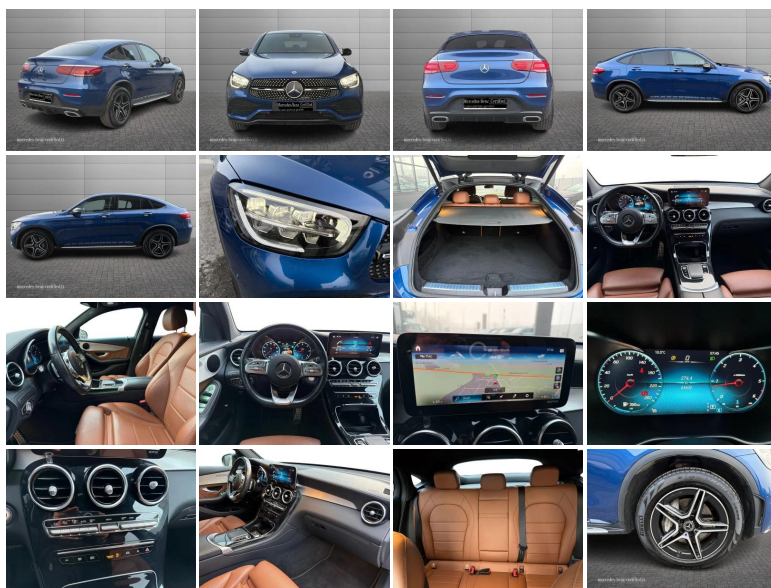

MERCEDES-BENZ

GLC Coupe 220 d Premium 4matic auto

Stato:	Stock
Tipologia:	Usato
Chilometri:	64.100 km
Immatricolazione:	22/2022
Potenza:	194CV - 143kW
Cambio:	automatico
Colore esterno:	Blu Tanzanite
Interni:	Pelle Marrone
Neopatentati:	No
Rif. N° Stock:	GS-U55335

PREZZO GINO

€ **43.500**

DATI TECNICI

- **Versione:** Coupe 220 d Premium 4matic auto
- **Carrozzeria:** SUV

MOTORE

- **Alimentazione:** diesel
- **Cambio:** automatico
- **Marce:** 9
- **Trazione:** Integrale
- **Potenza:** 143 kW (194 CV) omologata
- **Coppia:** 400/1600 Nm
- **Cilindrata:** 1950

CORPO VETTURA

- **Altezza:** 160 cm
- **Larghezza:** 189 cm
- **Lunghezza:** 473 cm
- **Porte:** 4
- **Posti:** 5
- **Massa:** 1845 kg

PRESTAZIONI

- **Accelerazione 0-100 km/h:** 7.9 s

CONSUMI ED EMISSIONI