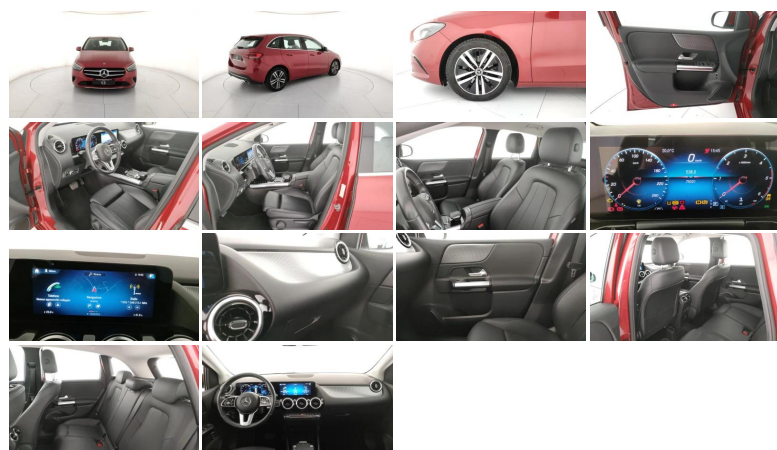

## MERCEDES-BENZ

### CLASSE B 180 d Sport Plus auto

<b>Stato:</b>	Stock
<b>Tipologia:</b>	Usato
<b>Chilometri:</b>	70.001 km
<b>Immatricolazione:</b>	27/2022
<b>Potenza:</b>	116CV - 85kW
<b>Cambio:</b>	automatico
<b>Colore esterno:</b>	Rosso Giacinto
<b>Interni:</b>	Pelle E Tessuto
<b>Neopatentati:</b>	No
<b>Rif. N° Stock:</b>	GS-U55774

### CORPO VETTURA

- **Altezza:** 156 cm
- **Larghezza:** 180 cm
- **Lunghezza:** 442 cm
- **Porte:** 5
- **Posti:** 5
- **Massa:** 1535 kg