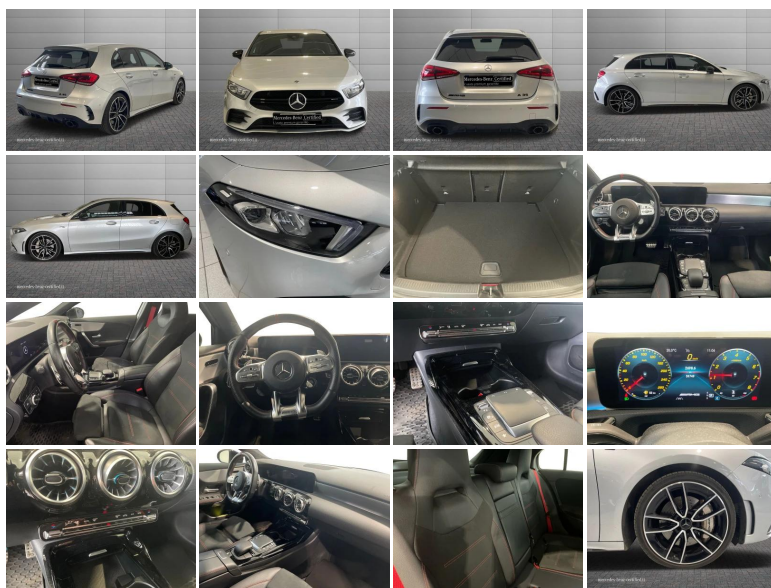

MERCEDES-AMG

Classe A A 35 AMG 4matic auto

Stato:	Stock
Tipologia:	Usato
Chilometri:	58.000 km
Immatricolazione:	17/2021
Potenza:	306CV - 225kW
Cambio:	automatico
Colore esterno:	Grigio
Interni:	Nero
Neopatentati:	No
Rif. N° Stock:	GS-U55866

PREZZO GINO

€ **37.900**

DATI TECNICI

- **Versione:** A 35 AMG 4matic auto
- **Carrozzeria:** berlina

MOTORE

- **Alimentazione:** benzina
- **Cambio:** automatico
- **Marce:** 7
- **Trazione:** Integrale
- **Potenza:** 225 kW (306 CV) omologata
- **Coppia:** 400/3000 Nm
- **Cilindrata:** 1991

CORPO VETTURA

- **Altezza:** 144 cm
- **Larghezza:** 180 cm
- **Lunghezza:** 442 cm
- **Porte:** 5
- **Posti:** 5
- **Massa:** 1605 kg

PRESTAZIONI

- **Accelerazione 0-100 km/h:** 4.7 s

CONSUMI ED EMISSIONI