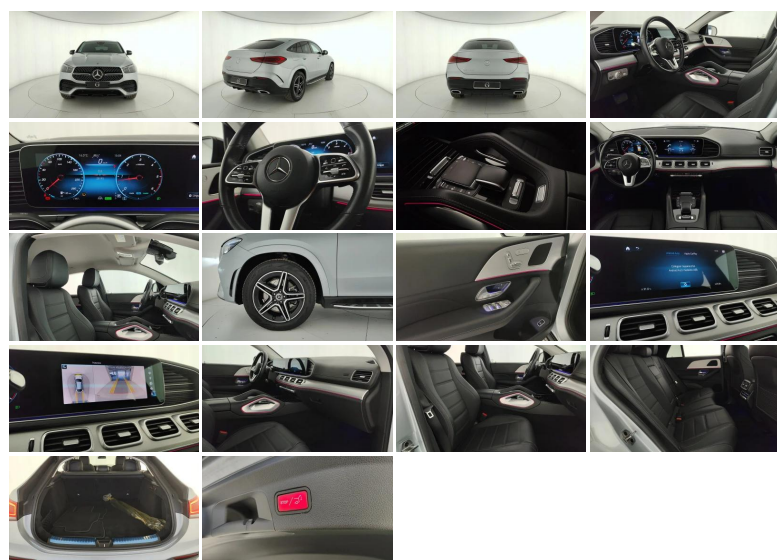

MERCEDES-BENZ

GLE Coupe 300 d mhev Premium 4matic auto

Stato:	Stock
Tipologia:	Usato
Chilometri:	28.192 km
Immatricolazione:	11/2022
Potenza:	272CV - 200kW
Cambio:	automatico
Colore esterno:	Argento high-tech
Interni:	Pelle Nera con
Neopatentati:	No
Rif. N° Stock:	GS-U55958

PREZZO GINO

€ 72.900

DATI TECNICI

- **Versione:** Coupe 300 d mhev Premium 4matic auto
- **Carrozzeria:** coupé

MOTORE

- **Alimentazione:** ibrido diesel
- **Cambio:** automatico
- **Marce:** 9
- **Trazione:** Integrale
- **Potenza:** 200 kW (272 CV) omologata
- **Coppia:** 550/1800 Nm
- **Cilindrata:** 1993

CORPO VETTURA

- **Altezza:** 173 cm
- **Larghezza:** 201 cm
- **Lunghezza:** 494 cm
- **Porte:** 4
- **Posti:** 5
- **Massa:** 2320 kg

PRESTAZIONI

- **Accelerazione 0-100 km/h:** 6.8 s

CONSUMI ED EMISSIONI