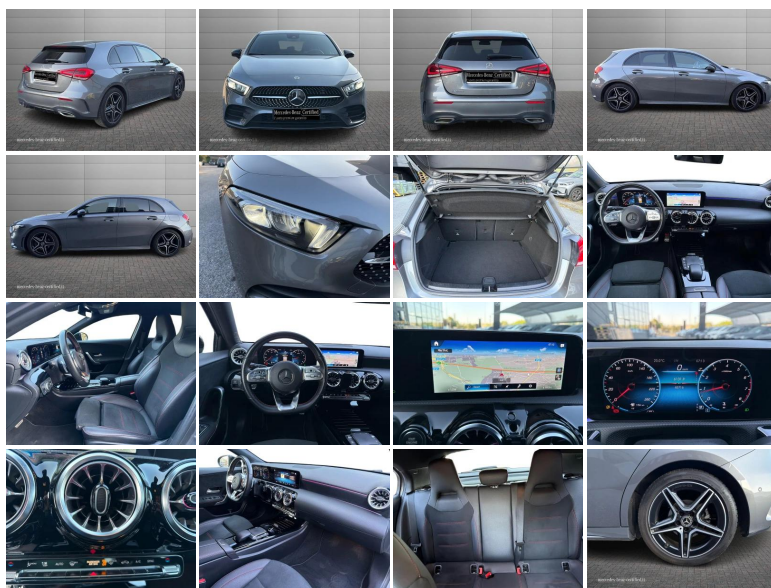

MERCEDES-BENZ

CLASSE A 180 Premium auto

Stato:	Stock
Tipologia:	Usato
Chilometri:	40.100 km
Immatricolazione:	15/2022
Potenza:	136CV - 100kW
Cambio:	automatico
Colore esterno:	Grigio
Interni:	ARTICO Nero
Neopatentati:	No
Rif. N° Stock:	GS-U56020

PREZZO GINO

€ 27.900

DATI TECNICI

- **Versione:** 180 Premium auto
- **Carrozzeria:** berlina

MOTORE

- **Alimentazione:** benzina
- **Cambio:** automatico
- **Marce:** 7
- **Trazione:** Anteriore
- **Potenza:** 100 kW (136 CV) omologata
- **Coppia:** 200/1460 Nm
- **Cilindrata:** 1332

CORPO VETTURA

- **Altezza:** 144 cm
- **Larghezza:** 180 cm
- **Lunghezza:** 442 cm
- **Porte:** 5
- **Posti:** 5
- **Massa:** 1365 kg

PRESTAZIONI

- **Accelerazione 0-100 km/h:** 8.8 s

CONSUMI ED EMISSIONI

- **Omologazione:** EURO6
- **Emissioni CO2:** 134 g/km

OPTIONAL DI SERIE

- AMG Line
- Assetto ribassato
- Bracciolo posteriore estraibile/removibile
- Carica wireless
- Display centrale 10,25"
- Display sulla plancia con diagonale da 10,25"
- Interfacce USB supplementari
- Keyless-Go
- Luci soffuse «ambient» con 64 diversi colori
- Nero notte
- Portaoggetti nella consolle con avvolgibile
- Predisposizione per chiave digitale
- Rivestimenti in ARTICO / tessuto Fléron nero
- Sedili anteriori riscaldabili elettricamente
- Servizi accesso remoto- (3 anni)
- Tirefit