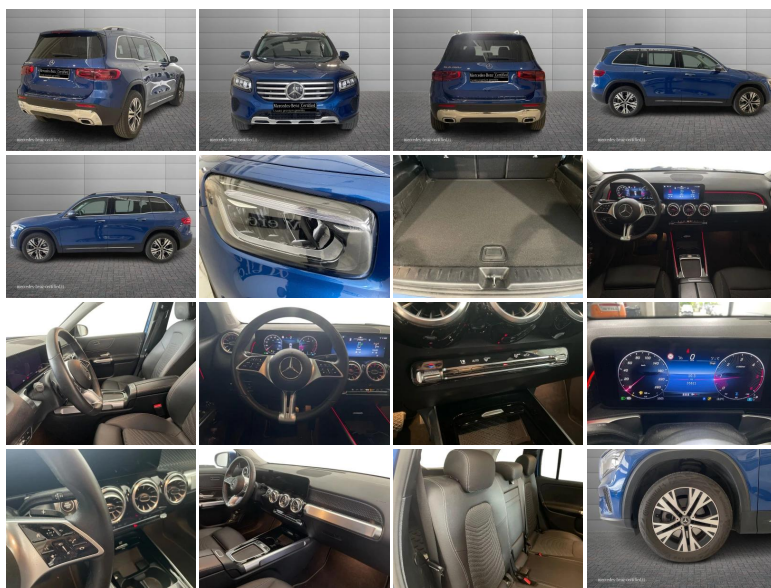

MERCEDES-BENZ

GLB 200 d Progressive Advanced Plus auto

Stato:	Stock
Tipologia:	Usato
Chilometri:	33.000 km
Immatricolazione:	02/2025
Potenza:	150CV - 110kW
Cambio:	automatico
Colore esterno:	Blu Chiaro Metallizz
Interni:	Nero
Neopatentati:	No
Rif. N° Stock:	GS-U56231

PREZZO GINO

€ **41.900**

DATI TECNICI

- **Versione:** 200 d Progressive Advanced Plus auto
- **Carrozzeria:** SUV

MOTORE

- **Alimentazione:** diesel
- **Cambio:** automatico
- **Marce:** 8
- **Trazione:** Anteriore
- **Potenza:** 110 kW (150 CV) omologata
- **Coppia:** 320/1400 Nm
- **Cilindrata:** 1950

CORPO VETTURA

- **Altezza:** 169 cm
- **Larghezza:** 183 cm
- **Lunghezza:** 463 cm
- **Porte:** 5
- **Posti:** 5
- **Massa:** 1730 kg

PRESTAZIONI

- **Accelerazione 0-100 km/h:** 9.2 s

CONSUMI ED EMISSIONI