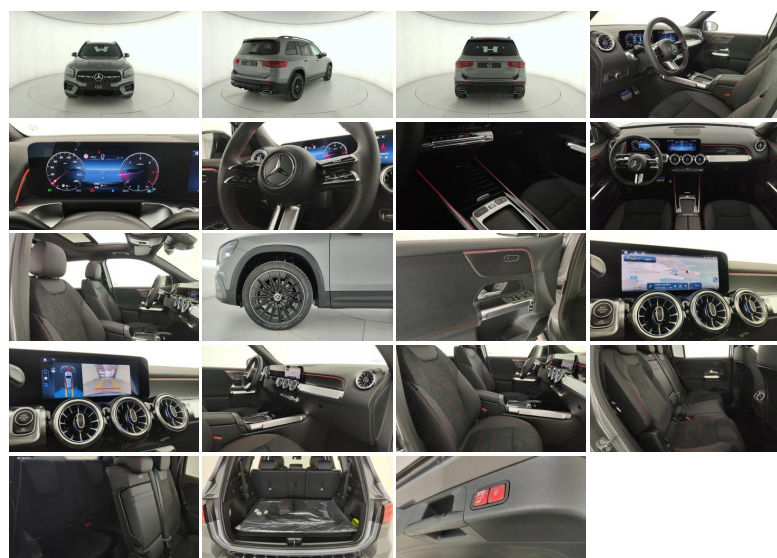

MERCEDES-BENZ

GLB 200 d AMG Line Premium auto 7p.ti

Stato:	Delivering
Tipologia:	Km0
Chilometri:	1 km
Immatricolazione:	16/2026
Potenza:	150CV - 110kW
Cambio:	automatico
Colore esterno:	Mountain Grau metallic pelle ecologica ARTICO / microfibra DINAMICA nero
Interni:	
Neopatentati:	No
Rif. N° Stock:	GS-U56248

PREZZO LISTINO

€ 51.900

DATI TECNICI

- **Versione:** 200 d AMG Line Premium auto 7p.ti
- **Carrozzeria:** suv

MOTORE

- **Alimentazione:** diesel
- **Cambio:** automatico
- **Marce:** 8
- **Trazione:** Anteriore
- **Potenza:** 110 kW (150 CV) omologata
- **Coppia:** 320/1400 Nm
- **Cilindrata:** 1950

CORPO VETTURA

- **Altezza:** 169 cm
- **Larghezza:** 183 cm
- **Lunghezza:** 463 cm
- **Porte:** 5
- **Posti:** 7
- **Massa:** 1730 kg

PRESTAZIONI

- **Accelerazione 0-100 km/h:** 9.2 s

CONSUMI ED EMISSIONI