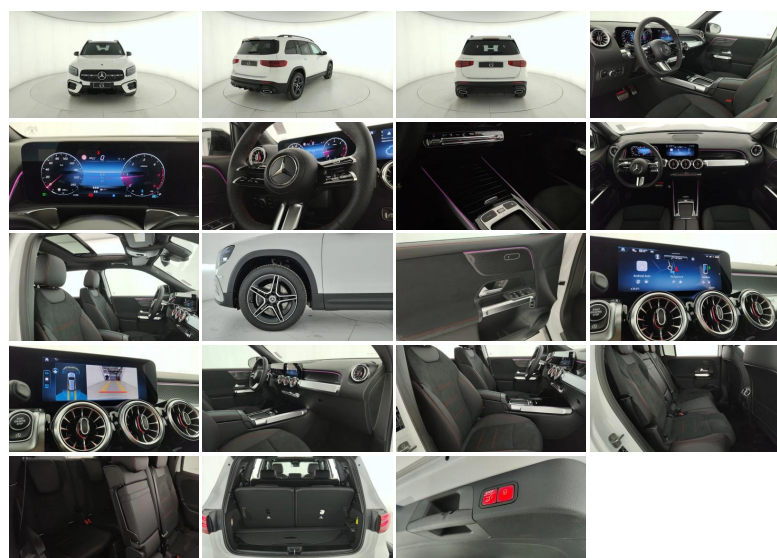

MERCEDES-BENZ

GLB 200 d AMG Line Advanced Plus auto

Stato:	Delivering
Tipologia:	Km0
Chilometri:	1 km
Immatricolazione:	16/2026
Potenza:	150CV - 110kW
Cambio:	automatico
Colore esterno:	Bianco Polare
Interni:	pelle ecologica ARTICO / microfibra DINAMICA nero
Neopatentati:	No
Rif. N° Stock:	GS-U56260

CORPO VETTURA

- **Altezza:** 169 cm
- **Larghezza:** 183 cm
- **Lunghezza:** 463 cm
- **Porte:** 5
- **Posti:** 5
- **Massa:** 1730 kg

PRESTAZIONI

- **Accelerazione 0-100 km/h:** 9.2 s

CONSUMI ED EMISSIONI