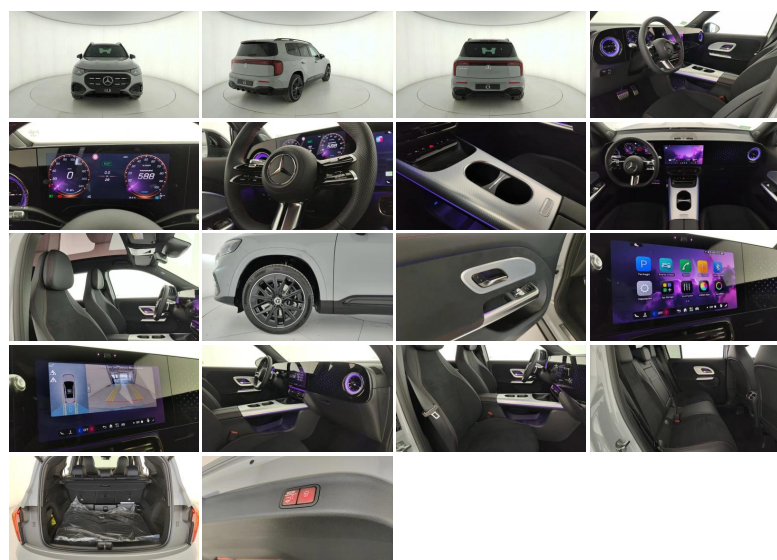

## MERCEDES-BENZ

### GLB 250 AMG Line Advanced Plus 4matic auto

<b>Stato:</b>	Delivering
<b>Tipologia:</b>	Km0
<b>Chilometri:</b>	1 km
<b>Immatricolazione:</b>	16/2026
<b>Potenza:</b>	224CV - 165kW
<b>Cambio:</b>	automatico
<b>Colore esterno:</b>	alpinagrau unilack pelle ecologica ARTICO / microfibra DINAMICA nero
<b>Interni:</b>	
<b>Neopatentati:</b>	No
<b>Rif. N° Stock:</b>	GS-U56271

### CORPO VETTURA

- **Altezza:** 169 cm
- **Larghezza:** 183 cm
- **Lunghezza:** 463 cm
- **Porte:** 5
- **Posti:** 5
- **Massa:** 1765 kg