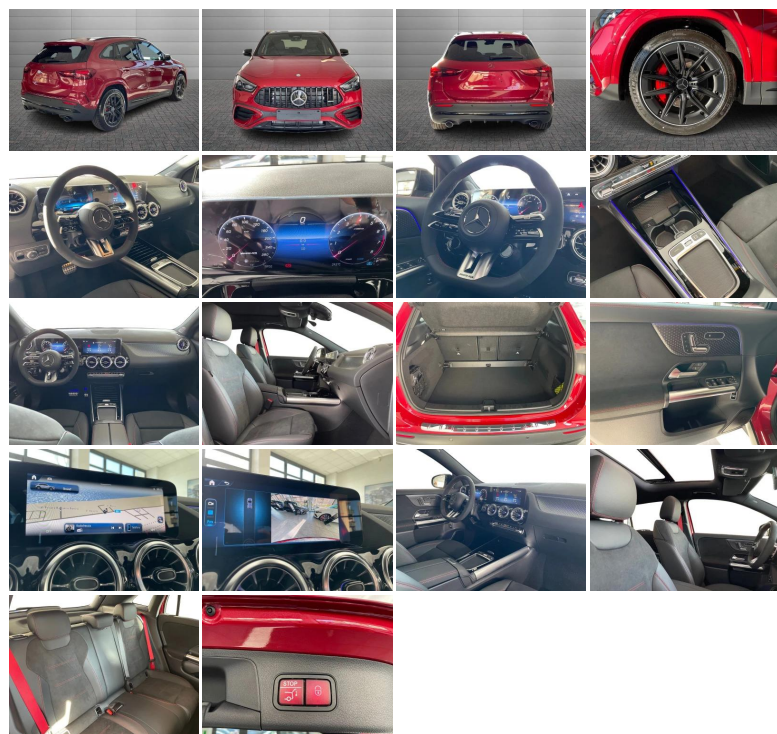

MERCEDES-AMG

GLA 35 Premium AMG 4matic auto

Stato:	Delivering
Tipologia:	Km0
Chilometri:	1 km
Immatricolazione:	16/2026
Potenza:	306CV - 225kW
Cambio:	automatico
Colore esterno:	Rosso patagonia MANUFAKTUR pelle ecologica ARTICO / microfibra DINAMICA nero
Interni:	
Neopatentati:	No
Rif. N° Stock:	GS-U56289

PREZZO LISTINO

€ **56.900**

DATI TECNICI

- **Versione:** 35 Premium AMG 4matic auto
- **Carrozzeria:** SUV

MOTORE

- **Alimentazione:** ibrido benzina
- **Cambio:** automatico
- **Marce:** 8
- **Trazione:** Integrale
- **Potenza:** 225 kW (306 CV) omologata
- **Coppia:** 400/3000 Nm
- **Cilindrata:** 1991

CORPO VETTURA

- **Altezza:** 159 cm
- **Larghezza:** 185 cm
- **Lunghezza:** 444 cm
- **Porte:** 5
- **Posti:** 5
- **Massa:** 1750 kg

PRESTAZIONI

- **Accelerazione 0-100 km/h:** 5.2 s

CONSUMI ED EMISSIONI