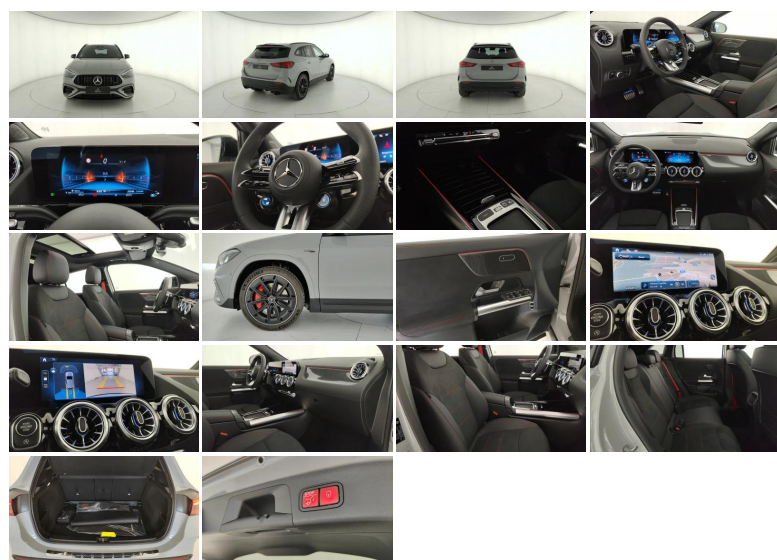

MERCEDES-AMG

GLA 35 Advanced Plus AMG 4matic auto

Stato:	Delivering
Tipologia:	Km0
Chilometri:	1 km
Immatricolazione:	16/2026
Potenza:	306CV - 225kW
Cambio:	automatico
Colore esterno:	alpinagrau unilack pelle ecologica ARTICO / microfibra DINAMICA nero
Interni:	
Neopatentati:	No
Rif. N° Stock:	GS-U56291

PREZZO LISTINO

€ 59.900

DATI TECNICI

- **Versione:** 35 Advanced Plus AMG 4matic auto
- **Carrozzeria:** suv

MOTORE

- **Alimentazione:** ibrido benzina
- **Cambio:** automatico
- **Marce:** 8
- **Trazione:** Integrale
- **Potenza:** 225 kW (306 CV) omologata
- **Coppia:** 400/3000 Nm
- **Cilindrata:** 1991

CORPO VETTURA

- **Altezza:** 159 cm
- **Larghezza:** 185 cm
- **Lunghezza:** 444 cm
- **Porte:** 5
- **Posti:** 5
- **Massa:** 1750 kg

PRESTAZIONI

- **Accelerazione 0-100 km/h:** 5.2 s

CONSUMI ED EMISSIONI