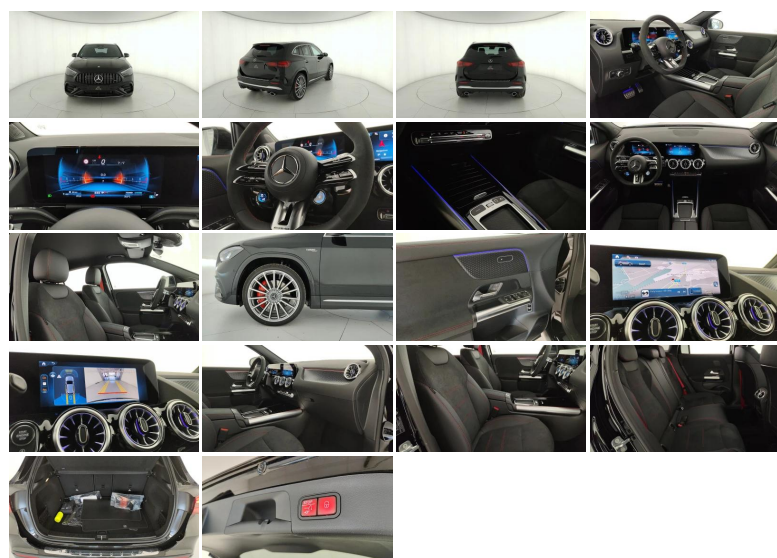

## MERCEDES-AMG

### GLA 35 Premium AMG 4matic auto

<b>Stato:</b>	Delivering
<b>Tipologia:</b>	Km0
<b>Chilometri:</b>	1 km
<b>Immatricolazione:</b>	16/2026
<b>Potenza:</b>	306CV - 225kW
<b>Cambio:</b>	automatico
<b>Colore esterno:</b>	Nero Notte
<b>Interni:</b>	pelle ecologica ARTICO / microfibra DINAMICA nero
<b>Neopatentati:</b>	No
<b>Rif. N° Stock:</b>	GS-U56292

## DATI TECNICI

- **Versione:** 35 Premium AMG 4matic auto
- **Carrozzeria:** suv

### CORPO VETTURA

- **Altezza:** 159 cm
- **Larghezza:** 185 cm
- **Lunghezza:** 444 cm
- **Porte:** 5
- **Posti:** 5
- **Massa:** 1750 kg