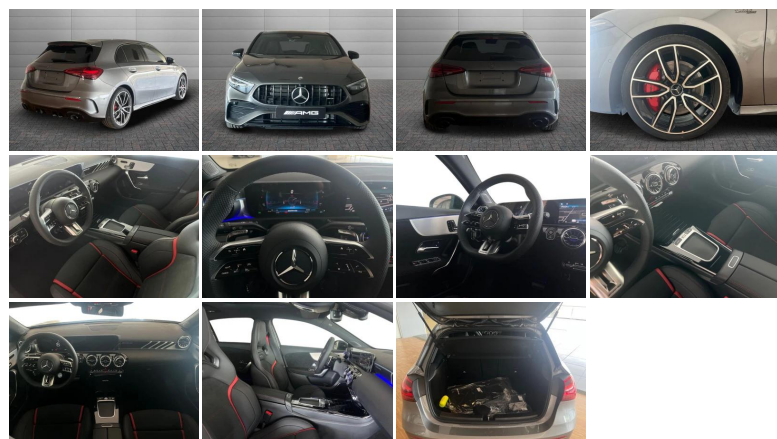

## MERCEDES-AMG

### Classe A A AMG 35 Premium AMG 4matic auto

<b>Stato:</b>	Delivering
<b>Tipologia:</b>	Km0
<b>Chilometri:</b>	1 km
<b>Immatricolazione:</b>	16/2026
<b>Potenza:</b>	306CV - 225kW
<b>Cambio:</b>	automatico
<b>Colore esterno:</b>	Mountain Grau metallic pelle ecologica ARTICO / microfibra DINAMICA nero
<b>Interni:</b>	
<b>Neopatentati:</b>	No
<b>Rif. N° Stock:</b>	GS-U56293

## DATI TECNICI

- **Versione:** A AMG 35 Premium AMG 4matic auto
- **Carrozzeria:** berlina

### CORPO VETTURA

- **Altezza:** 141 cm
- **Larghezza:** 180 cm
- **Lunghezza:** 445 cm
- **Porte:** 5
- **Posti:** 5
- **Massa:** 1645 kg