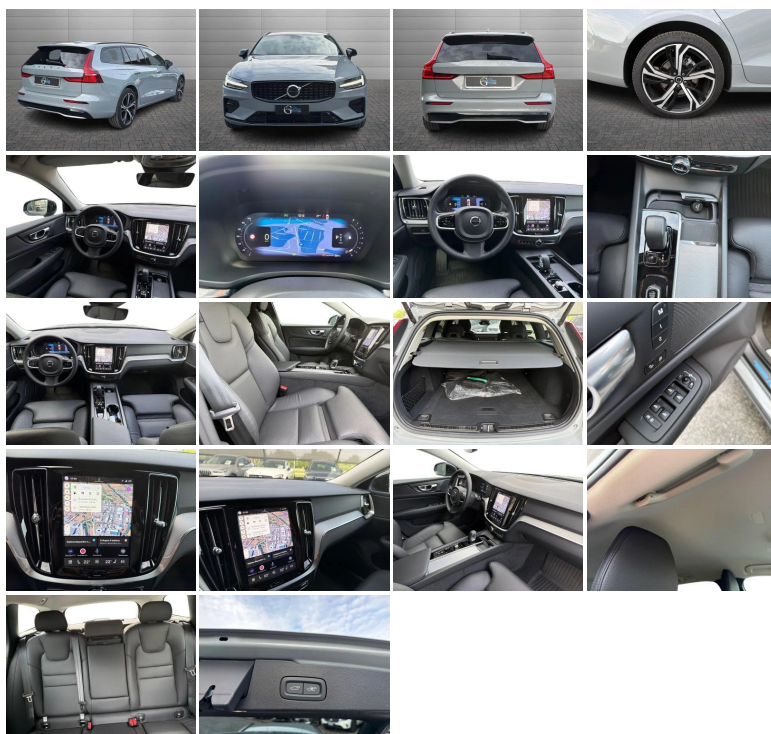

## VOLVO

### V90 2.0 b4 Plus Dark auto

<b>Stato:</b>	Stock
<b>Tipologia:</b>	Usato
<b>Chilometri:</b>	3.217 km
<b>Immatricolazione:</b>	18/2026
<b>Potenza:</b>	197CV - 145kW
<b>Cambio:</b>	automatico
<b>Colore esterno:</b>	Thunder Grey
<b>Interni:</b>	Nero
<b>Neopatentati:</b>	No
<b>Rif. N° Stock:</b>	GS-U56497

## DATI TECNICI

- **Versione:** 2.0 b4 Plus Dark auto
- **Carrozzeria:** station wagon

#### CORPO VETTURA

- **Altezza:** 143 cm
- **Larghezza:** 185 cm
- **Lunghezza:** 478 cm
- **Porte:** 5
- **Posti:** 5
- **Massa:** 1734 kg