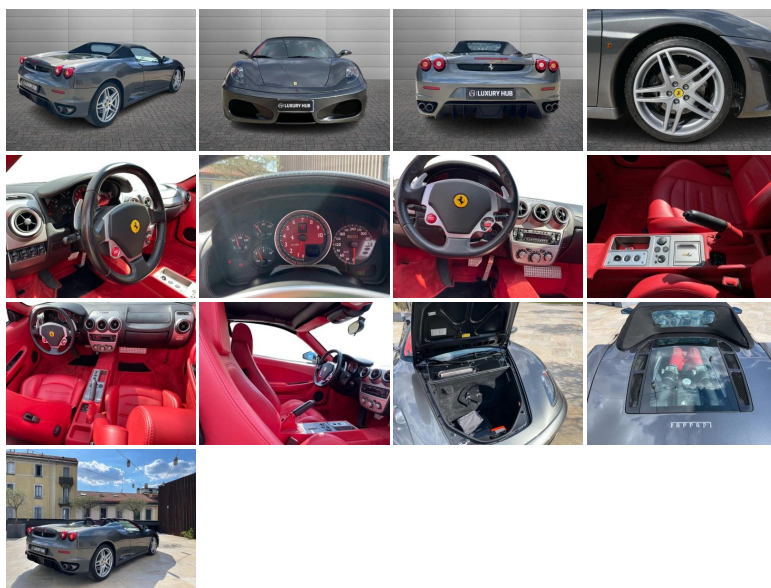

FERRARI F430 4.3 F1

Stato:	Delivering
Tipologia:	Usato
Chilometri:	90.500 km
Immatricolazione:	26/2005
Potenza:	490CV - 360kW
Cambio:	automatico
Colore esterno:	Grigio
Interni:	Pelle
Neopatentati:	No
Rif. N° Stock:	GS-U56566

PREZZO GINO

€ 110.000

DATI TECNICI

- **Versione:** 4.3 F1
- **Carrozzeria:** spider

MOTORE

- **Alimentazione:** benzina
- **Cambio:** automatico
- **Marce:** 6
- **Trazione:** Posteriore
- **Potenza:** 360 kW (490 CV) omologata
- **Coppia:** 465/5250 Nm
- **Cilindrata:** 4308

CORPO VETTURA

- **Altezza:** 121 cm
- **Larghezza:** 192 cm
- **Lunghezza:** 451 cm
- **Porte:** 2
- **Posti:** 2
- **Massa:** 1520 kg

PRESTAZIONI

- **Accelerazione 0-100 km/h:** 4.1 s

CONSUMI ED EMISSIONI