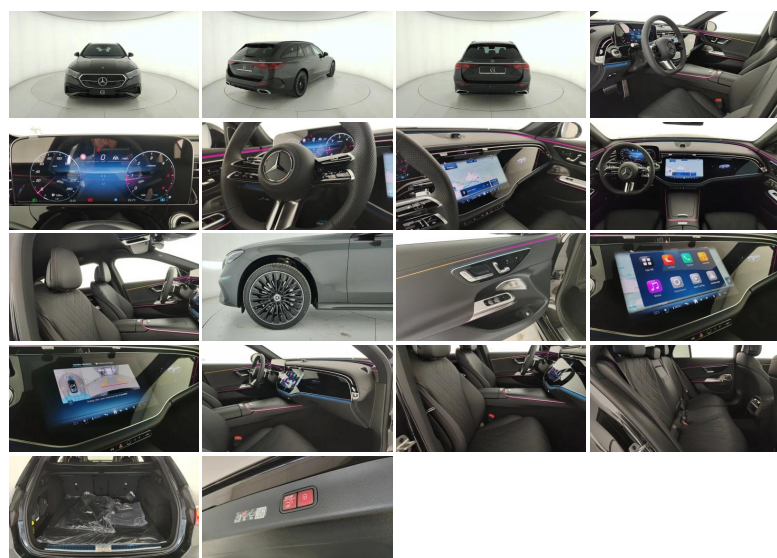

## MERCEDES-BENZ

### CLASSE E SW 220 d AMG Line Premium 4matic auto

<b>Stato:</b>	Stock
<b>Tipologia:</b>	Km0
<b>Chilometri:</b>	1 km
<b>Immatricolazione:</b>	10/2026
<b>Potenza:</b>	197CV - 145kW
<b>Cambio:</b>	automatico
<b>Colore esterno:</b>	Grigio grafite
<b>Interni:</b>	Pelle Nera
<b>Neopatentati:</b>	No
<b>Rif. N° Stock:</b>	GS-U56594

## DATI TECNICI

- **Versione:** SW 220 d AMG Line Premium 4matic auto
- **Carrozzeria:** station wagon

### CORPO VETTURA

- **Altezza:** 147 cm
- **Larghezza:** 188 cm
- **Lunghezza:** 495 cm
- **Porte:** 5
- **Posti:** 5
- **Massa:** 2040 kg